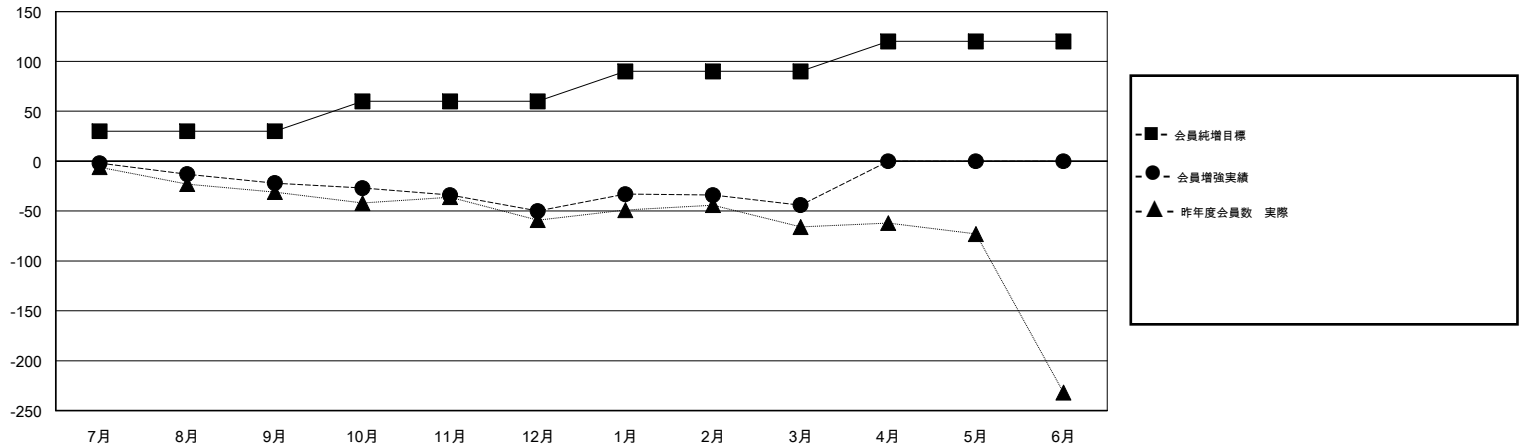

# MONTHLY MEMBERSHIP PROGRESS REPORT

District 337 C

Results as of: 03/31/2018

GMT: MASAYOSHI MARUYAMA, YASUHISA NAKAMURA

地域 JAPAN

GMT会則地域

クラブ			
結果 : 2017-2018			
四半期	新クラブ目標	新クラブ	解散クラブ
7月/8月/9月	0	0	0
10月/11月/12月	0	0	0
1月/2月/3月	0	0	0
4月/5月/6月	1	0	0

名			
結果 : 2017-2018			
四半期	会員純増目標	会員増強実績	退会者(転籍を含む) 実際
7月/8月/9月	30	52	73
10月/11月/12月	30	50	76
1月/2月/3月	30	63	54
4月/5月/6月	30	0	0

新クラブ目標及び実績累計

会員目標及び実績累計

解散クラブ: 0	56 CLUBS OF 81 一名以上の新会員を登録	<b>男女別</b> 男性 2,678 (67.25%) 女性 1,304 (32.75%) 女性%年度目標: 34%
退会者 物故会員 22 クラブ解散 0 その他 181 合計 203	<a href="#">会員累計データを見るには、ここをクリック</a>	世帯主/家族会員合計 2,236 国際会費半額の家族会員 1,309